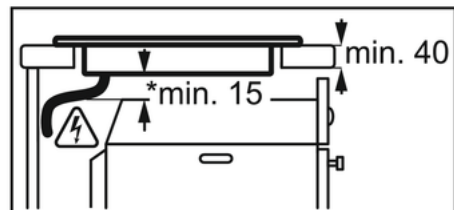

EHH6240ISK kuhalna plošča

PSGBHO130D002009