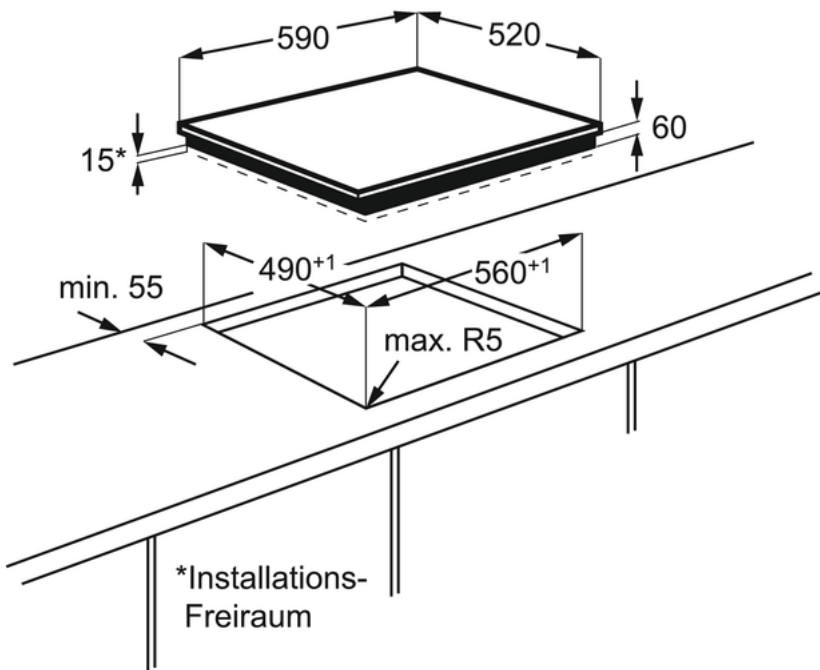

Prednosti izdelka:

- Zaznavanje posode, da se kuhališče segreje le ko je posoda na plošči.
- Indikator akumulirane toplote, da boste vedeli, katero kuhališče je še vroče.

Značilnosti:

- Vrsta plošče: indukcija
- Upravljanje z dotikom
- Položaj upravljanja: spredaj levo, na sredini in desno
- Osvetljeno upravljanje
- Indukcijska kuhališča s funkcijo povečanja moči
- Zaznavanje posode
- Levo spredaj: indukcija , 2300/2800W/210mm
- Levo zadaj: indukcija , 1200W/145mm
- Območje na sredini sprednje strani: No
- Zadaj: No ,
- Desno spredaj: indukcija , 1200/1800W/145mm
- Desno zadaj: indukcija , 1800W/180mm
- Zaklepanje tipk
- Zaklepanje za varnost otrok
- Varovalo kuhalne plošče: varnostni izklop
- Indikator preostale temperature: 7 segmentov
- Enostavna namestitev s snap-in sistemom
- Barva: črna

Tehnične značilnosti:

- Mere (ŠxG) v mm : 590x520
- Vrsta okvirja : brez okvirja ali poseben dizajn
- Upravljanje : elektronsko
- LED barva : Rdeča
- Funkcije upravljanja : booster, zaklepanje za varnost otrok, zaklepanje tipk, indikator preostale temperature
- Skupna priključna moč (W) : 6600
- Skupna priključna moč (plin) (W) : 0
- Varnost kuhalne plošče : varnostni izklop
- Vgradne mere (VxŠxG) v mm : 60x560x490
- Doseg rezanja : 5
- Dolžina kabla (m) : 1,5
- Levo spredaj- moč/premer : 2300/2800W/210mm
- Zadaj-moč/premer : 1200W/145mm
- Desno spredaj-moč/premer : 1200/1800W/145mm
- Desno zadaj-moč/premer : 1800W/180mm
- Indikator toplote : 7 segmentov
- PNC koda : 949492087
- Product Partner Code : All Open

Opis aparata:

EHH6240ISK kuhalna plošča

PSGBHO130D002009

PSGBHO130D002008

*Installations-
Freiraum