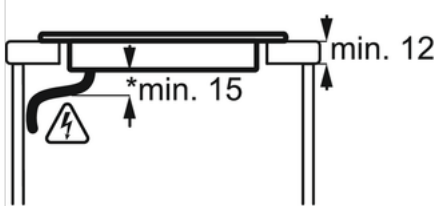

EHH6240ISK kuhalna plošča

PSGBHO130D002009