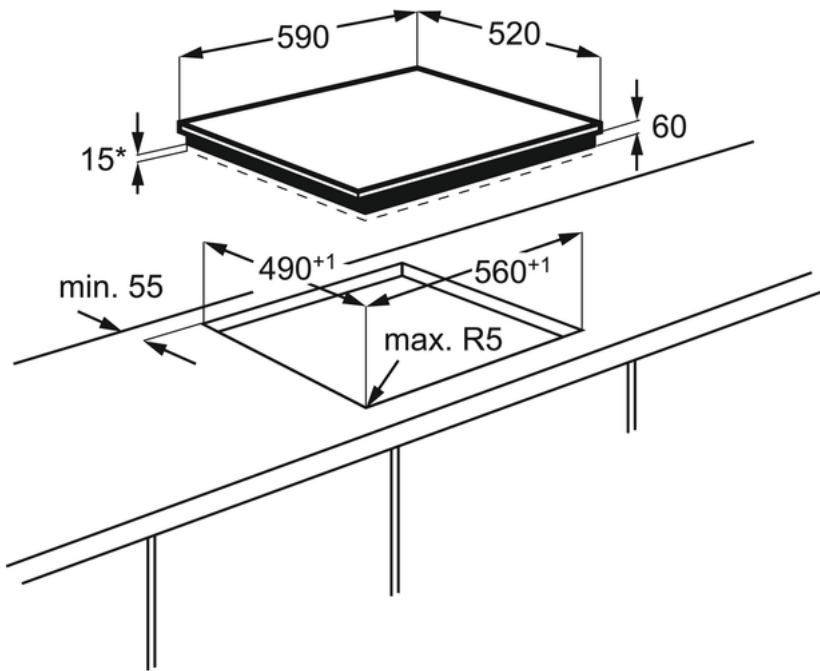

EHH6240ISK kuhalna plošča

PSGBHO130D002009